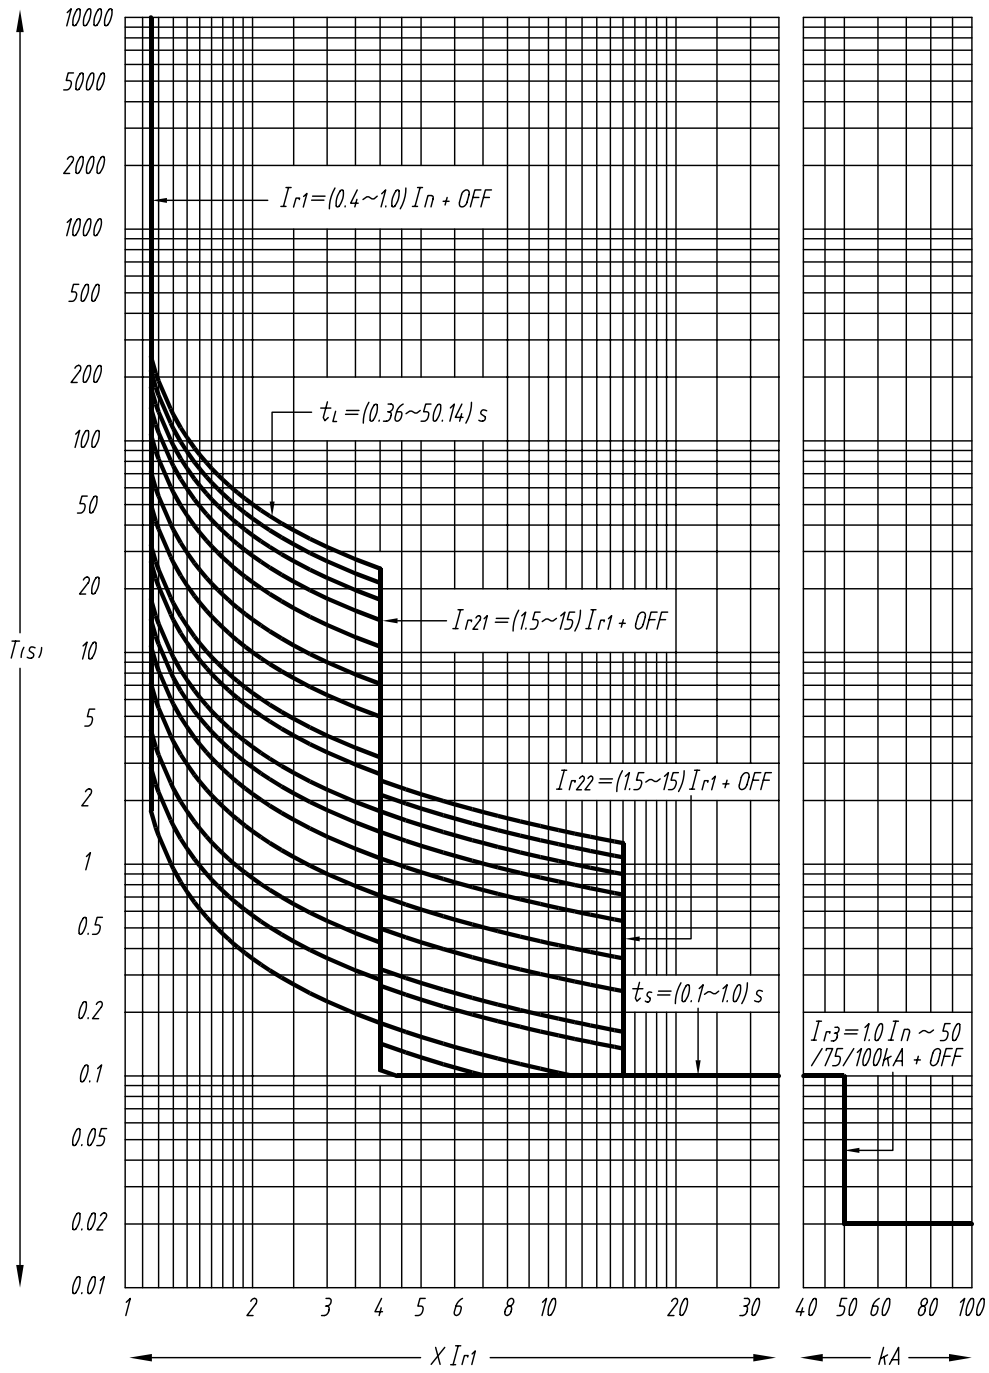

KST45-2 型、升级型智能控制器

保护特性曲线

浙江科丰电子有限公司

特性曲线 1: 标准反时限

特性曲线 2 : 快速反时限

特性曲线 3：特快反时限(一般保护)

特性曲线 4 : 特快反时限(马达保护)

特性曲线 5 : 高压熔丝兼容