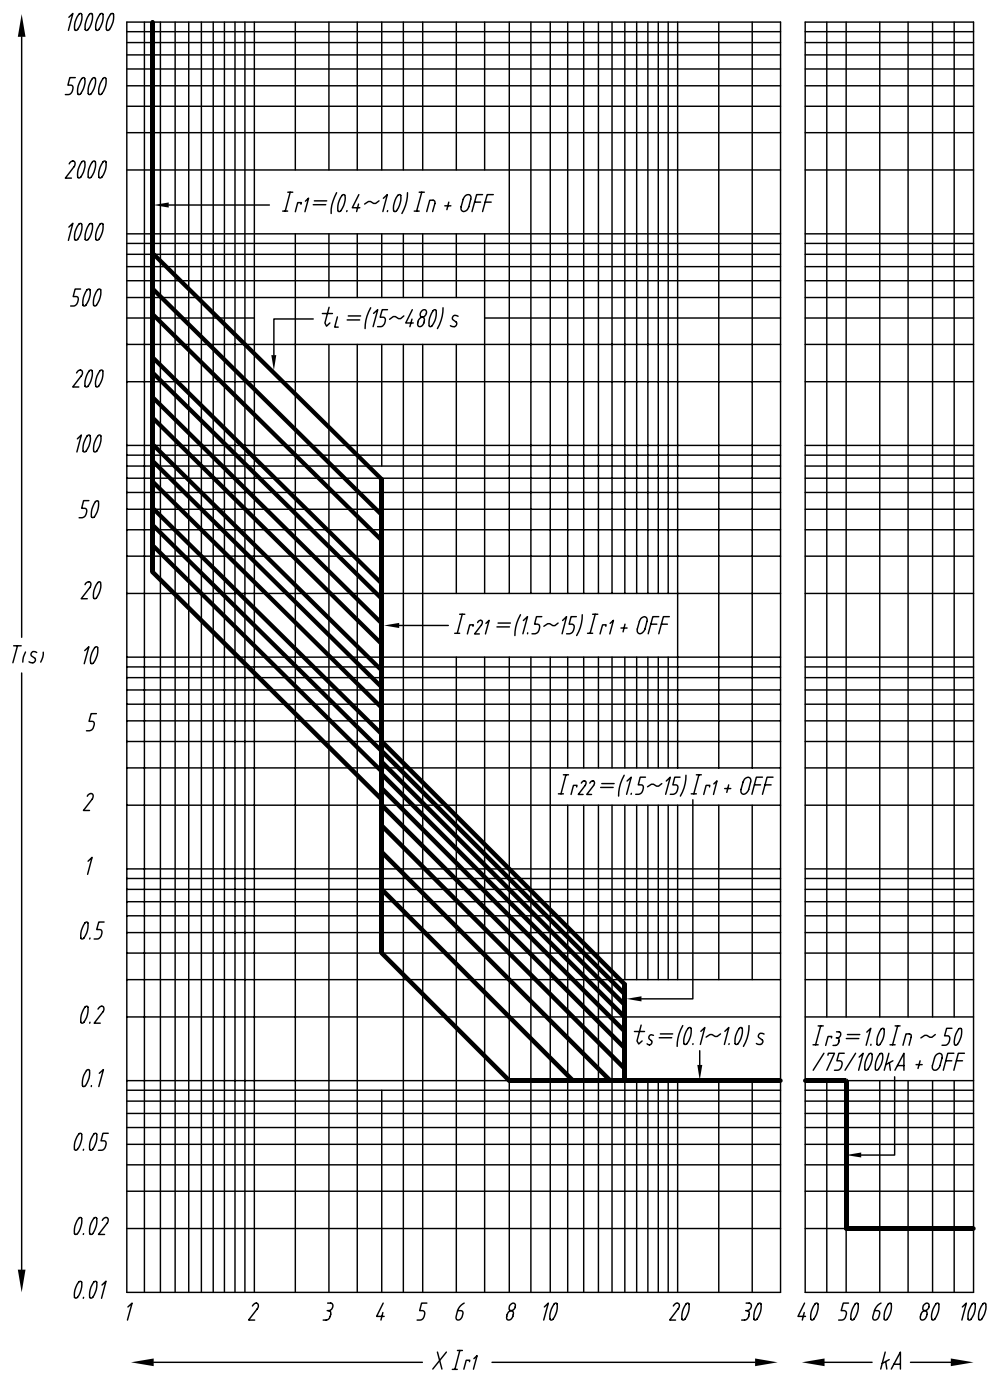

KST45-2 型、升级型智能控制器

保护特性曲线

浙江科丰电子有限公司

特性曲线 1: 标准反时限

特性曲线 2 : 快速反时限

特性曲线 3：特快反时限(一般保护)

特性曲线 4 : 特快反时限(马达保护)

特性曲线 5 : 高压熔丝兼容