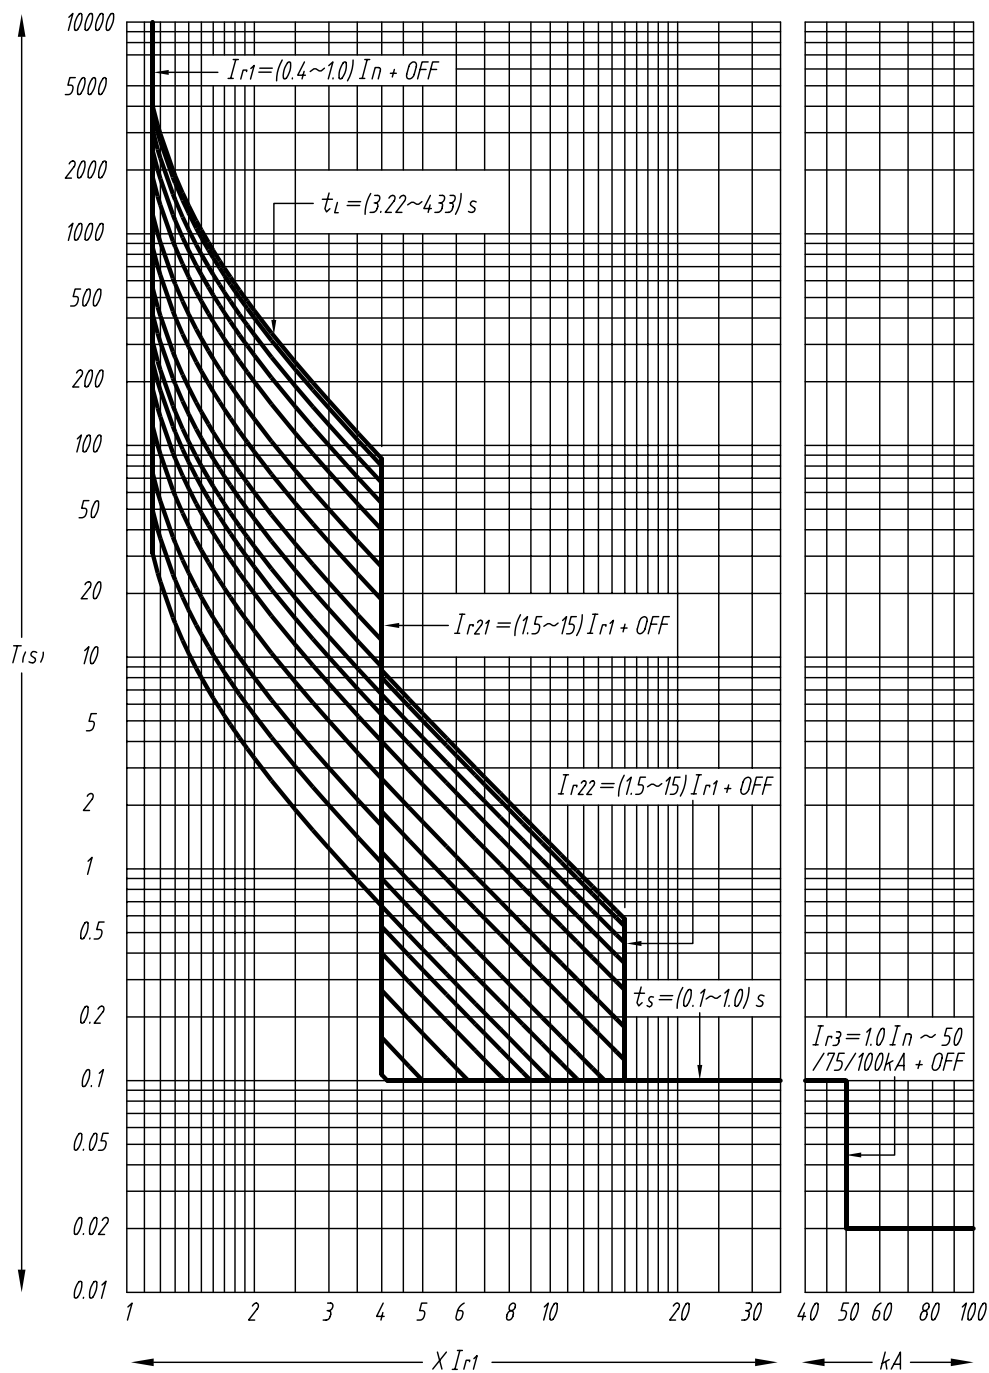

KST45-2 型、升级型智能控制器

保护特性曲线

浙江科丰电子有限公司

特性曲线 1: 标准反时限

特性曲线 2 : 快速反时限

特性曲线 3：特快反时限(一般保护)

特性曲线 4 : 特快反时限(马达保护)

特性曲线 5 : 高压熔丝兼容

特性曲线 6：特快反时限 2（一般用途）

不对称接地保护特性曲线

漏电保护特性曲线（外接漏电互感器）

总公司：

浙江科丰电子有限公司

地址：浙江省乐清市宁康西路 360 号

电话：销售部 057762512737

总 办 057762512738