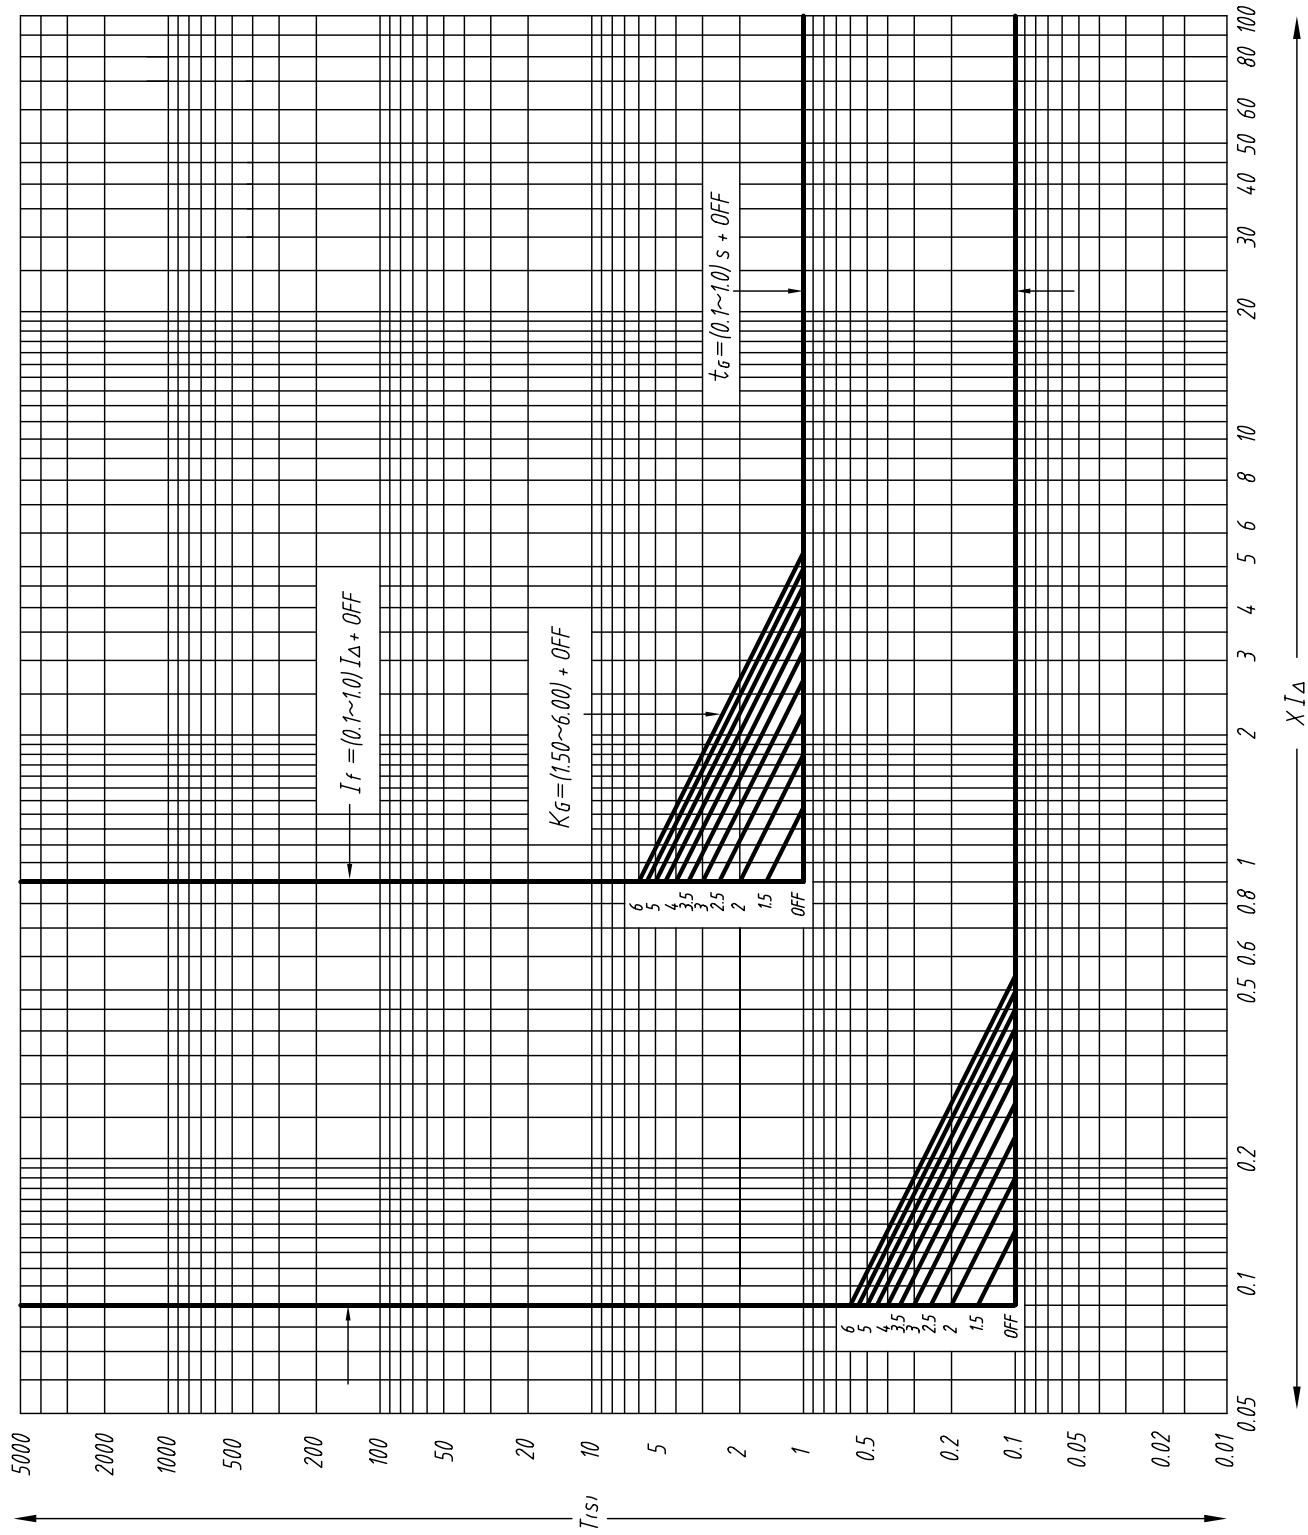

漏电保护特性曲线（外接漏电互感器）