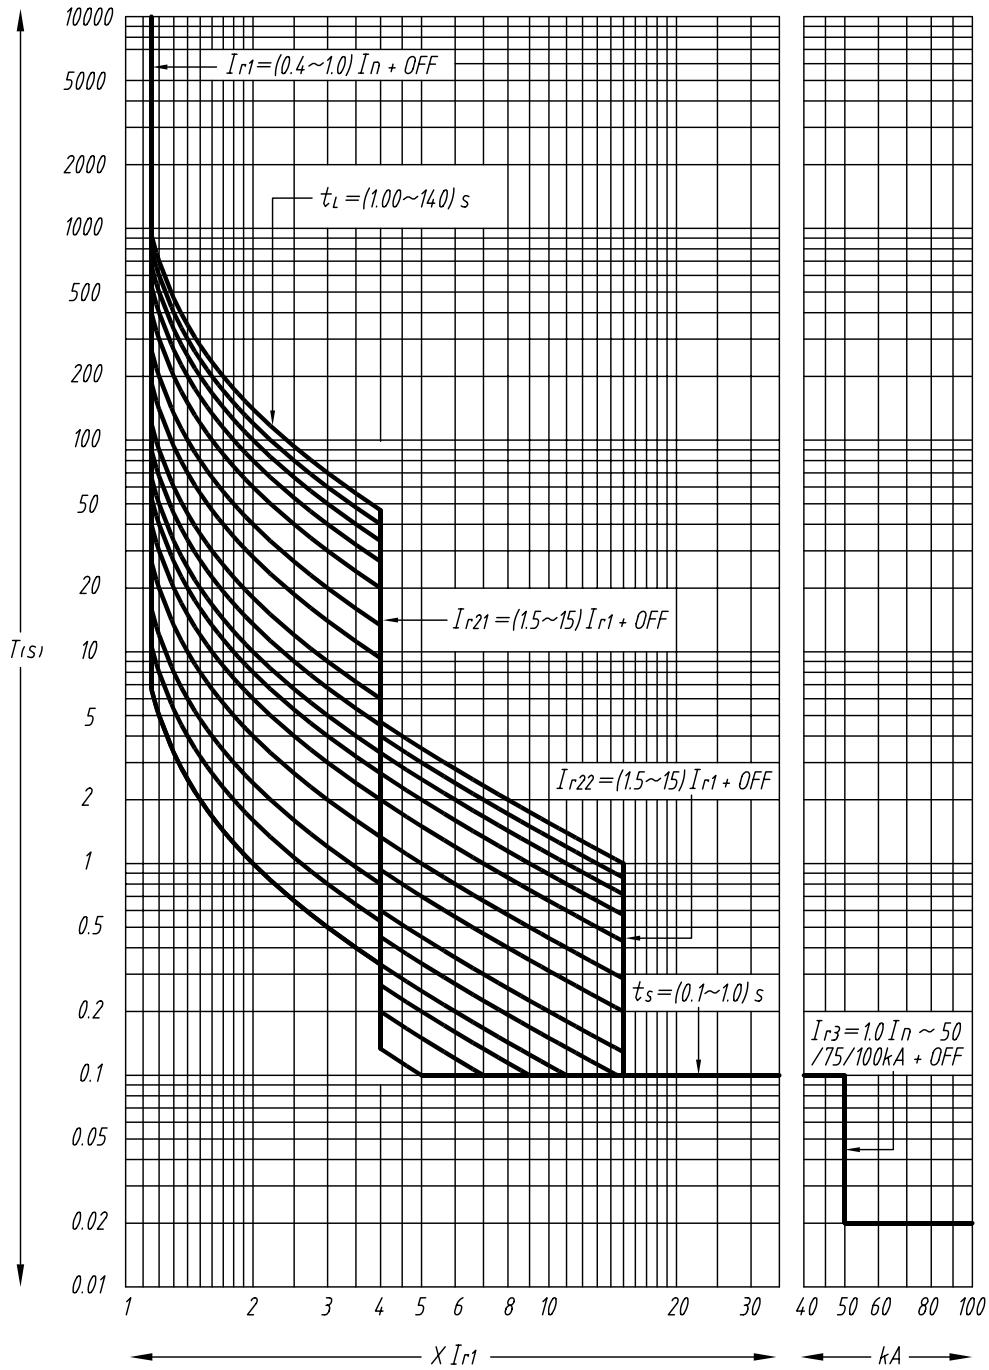

KST45-2 型、升级型智能控制器

保护特性曲线

浙江科丰电子有限公司

特性曲线 1: 标准反时限

特性曲线 2 : 快速反时限

特性曲线 3：特快反时限(一般保护)

特性曲线 4 : 特快反时限(马达保护)

特性曲线 5 : 高压熔丝兼容