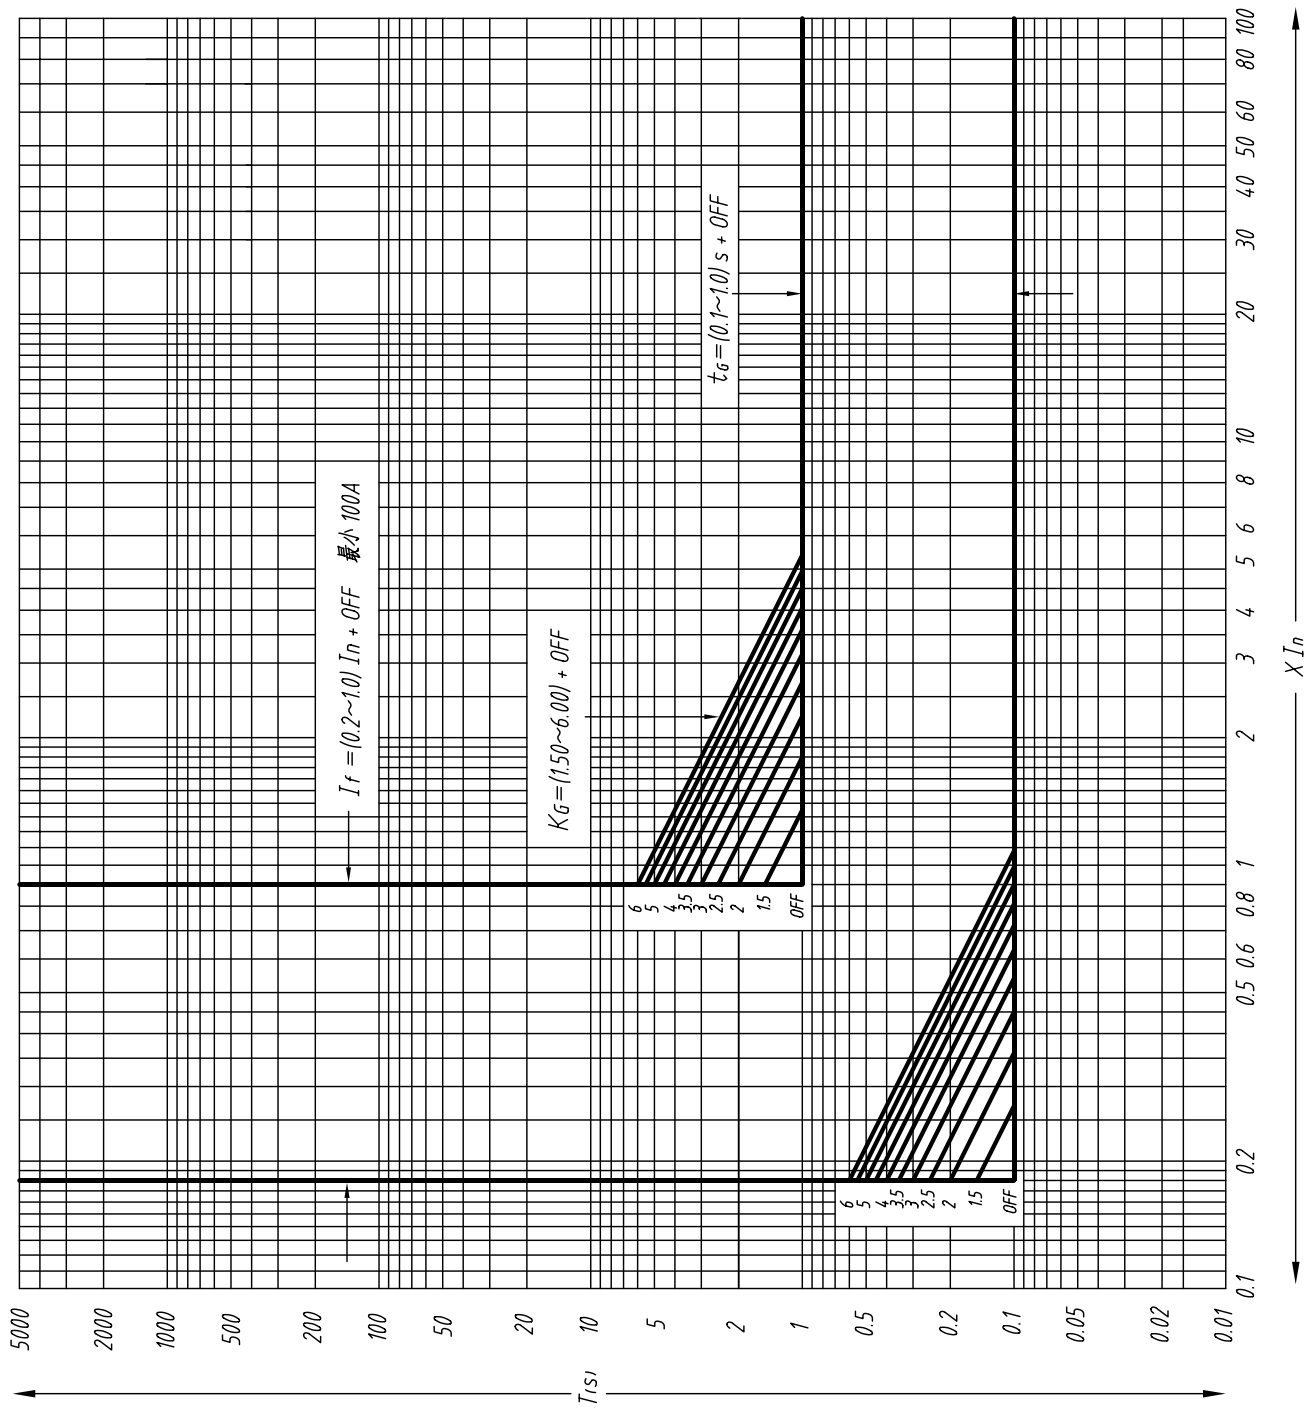

特性曲线 6：特快反时限 2（一般用途）

不对称接地保护特性曲线