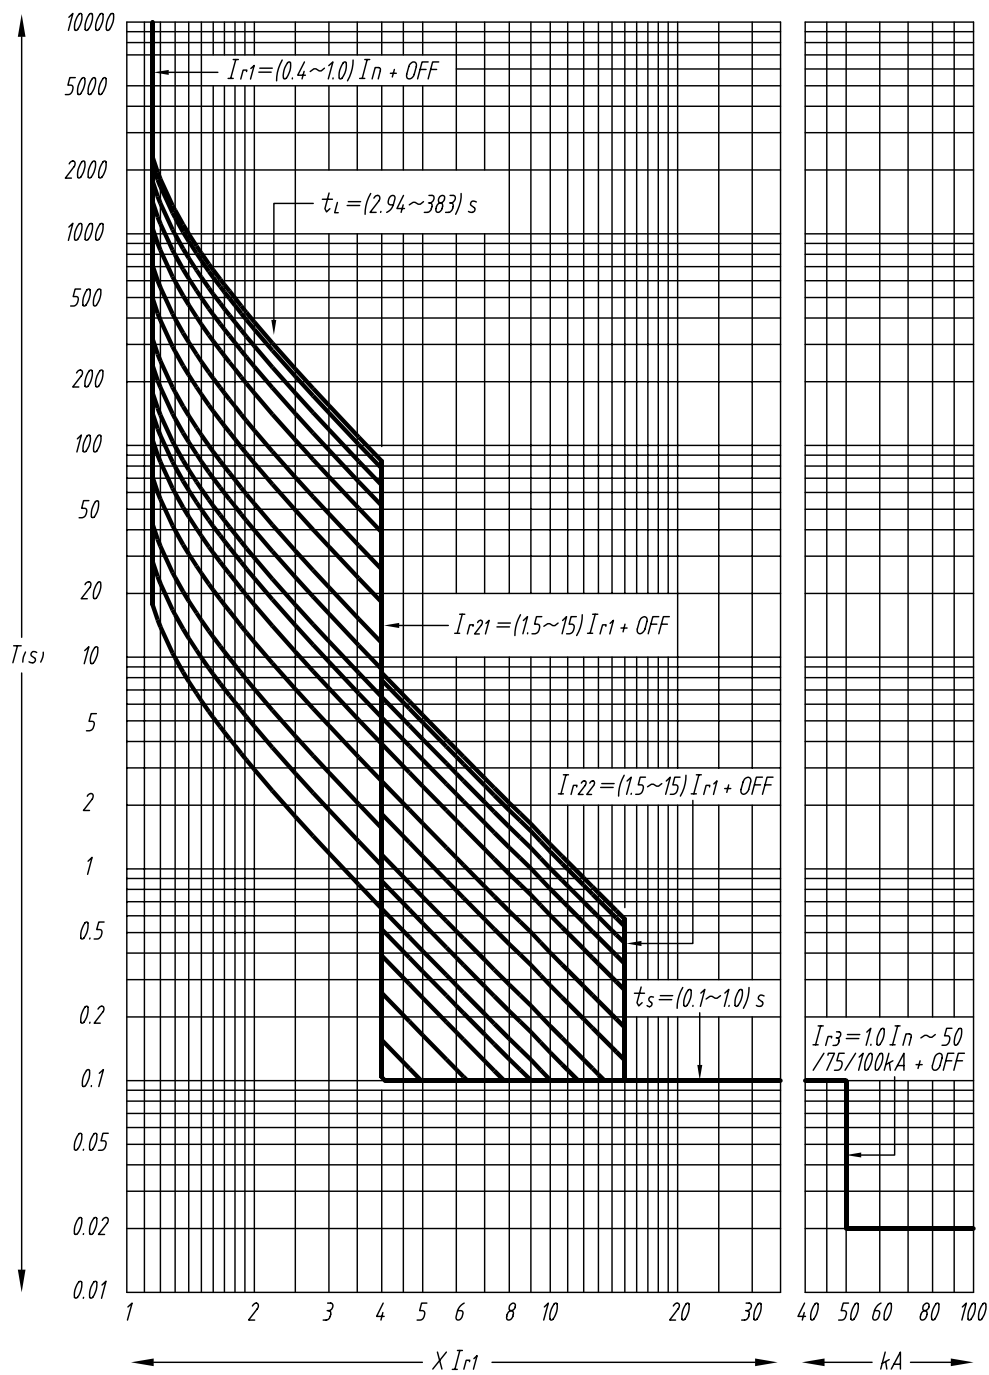

KST45-2 型、升级型智能控制器

保护特性曲线

浙江科丰电子有限公司

特性曲线 1: 标准反时限

特性曲线 2 : 快速反时限

特性曲线 3：特快反时限(一般保护)

特性曲线 4 : 特快反时限(马达保护)

特性曲线 5 : 高压熔丝兼容