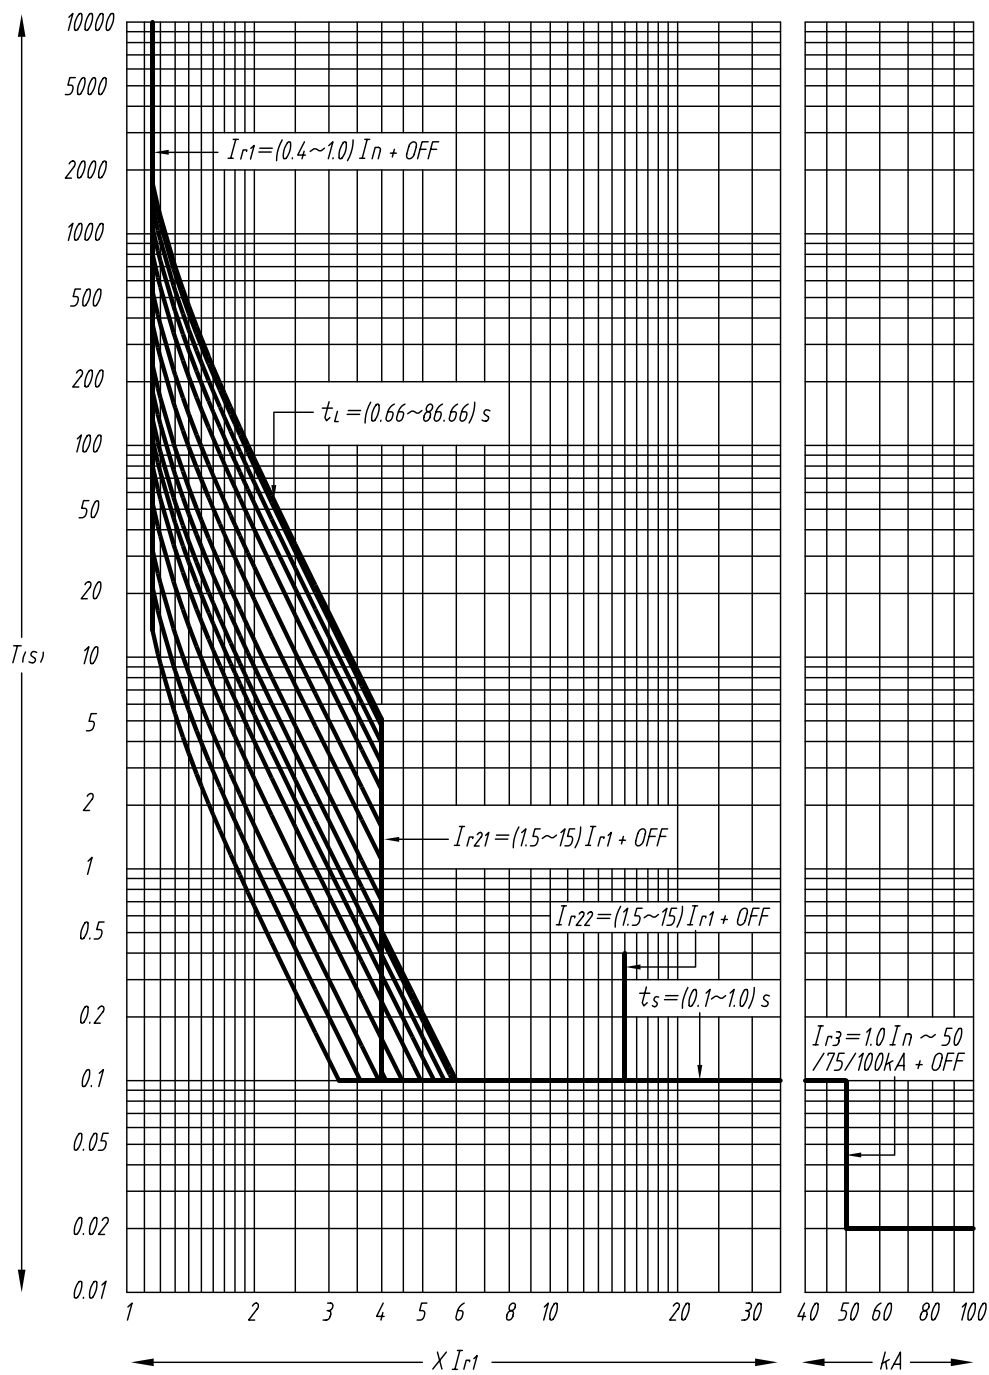

KST45-2 型、升级型智能控制器

保护特性曲线

浙江科丰电子有限公司

特性曲线 1: 标准反时限

特性曲线 2 : 快速反时限

特性曲线 3：特快反时限(一般保护)

特性曲线 4 : 特快反时限(马达保护)

特性曲线 5 : 高压熔丝兼容